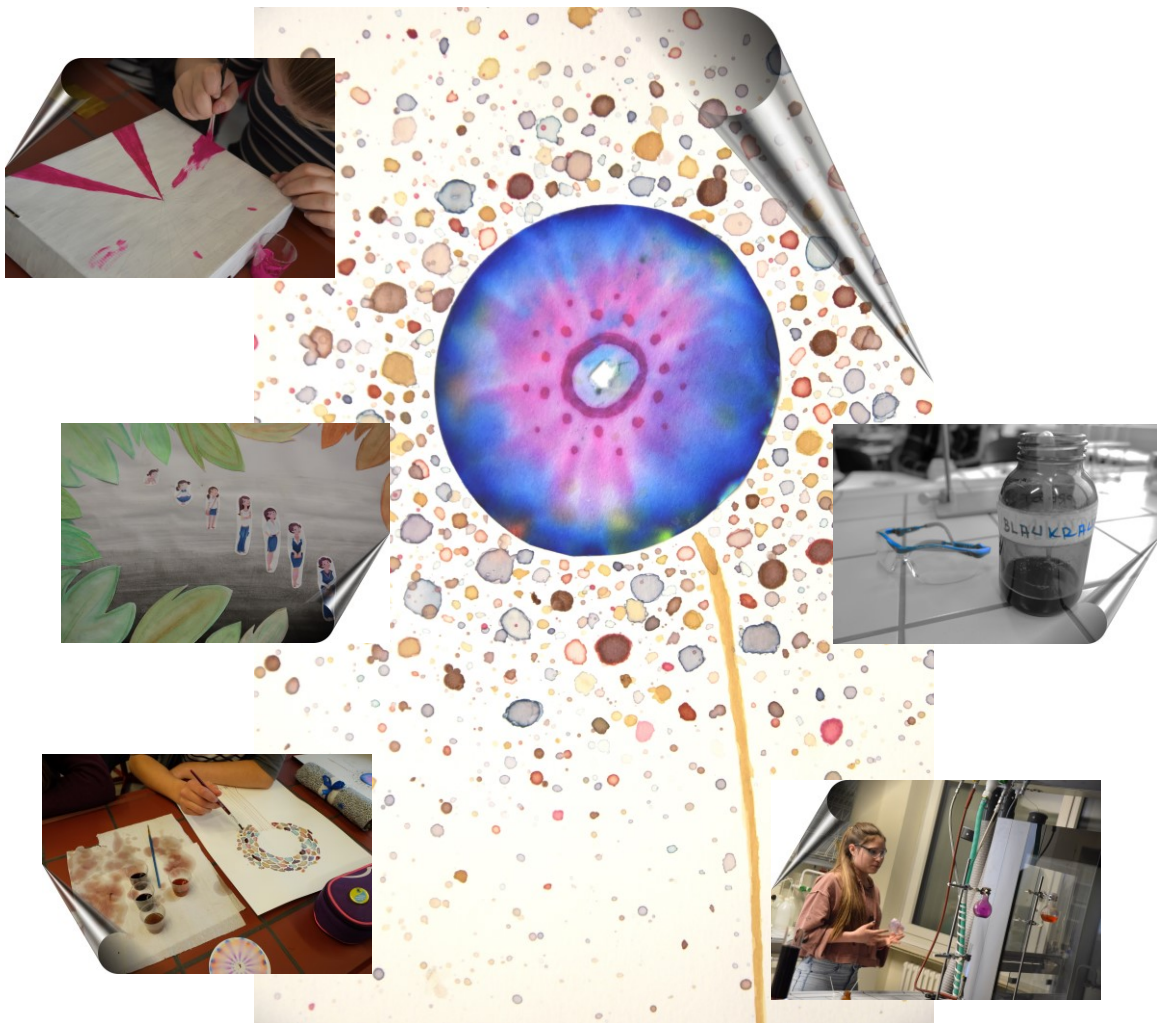

Chemie.Biologie.Kunst

Schülerinnen und Schüler des Gymnasiums am Markt
stellen ihre Kunstwerke aus erstellt in einer besonderen
Fächerkopplung: Chemie - Biologie - Kunst

Naturfarbenaquarelle . Großformate . sprechende Metallobjekte . Chemie & Farbe . Chemische Elemente

Eröffnung der Ausstellung: Donnerstag 13. September 2018 um 13.30 Uhr

Sparkasse Herford - Filiale Eschstraße in Bünde